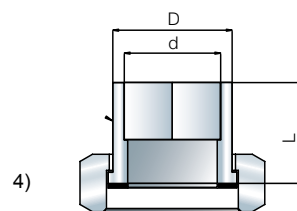

* Uszczelka w komplecie; 1), 2), 3), 4), 5) Patrz rysunek po prawej; CS - stal węglowa

CB27, CB52, AlfaNova 27 i AlfaNova 52

Półśrubunki	Rozmiar (inch)	L (mm)	D / d (mm)	Nr katalogowy
DN20* rura i nakrętka: CS	1"	33	26.9 / 22	162623507 ¹⁾
DN25* rura i nakrętka: CS	1"	31	33.7 / 26.9	162623512 ³⁾
22 mm* rura: mosiądz, Nakrętka: CS	1"	20	25 / 22.1	3456105402 ⁴⁾
28 mm and 35 mm* Rura: mosiądz, Nut: CS	1"	66	32 / 28	3456156701 ⁵⁾
DN25* rura i nakrętka: CS	1 1/4"	50	33.7 / 28	162623504 ¹⁾
28 mm* rura: mosiądz, Nakrętka: CS	1 1/4"	50	31.9 / 28.3	162623506 ¹⁾
DN32* rura i nakrętka: CS	1 1/4"	43	42.4 / 33.7	162623511 ³⁾
Dodatkowa uszczelka	1"	1.5	30 / 23	162635002 ²⁾
Dodatkowa uszczelka	1 1/4"	1.5	39 / 30	162635001 ²⁾

* Uszczelka w komplecie; 1), 2), 3), 4), 5) Patrz rysunek po prawej; CS - stal węglowa

CB76, CB77, AlfaNova 76 i CB100

Półśrubunki	Rozmiar (inch)	L (mm)	D / d (mm)	Nr katalogowy
DN50* rura i nakrętka: CS	2"	50	60.3 / 52	162623501 ³⁾
DN50* rura i nakrętka: CS	2 1/2"	65	60.3 / 54.3	3456040603 ¹⁾
DN65* rura i nakrętka: CS	2 1/2"	65	76.1 / 60.3	3456040603 ³⁾
DN40* rura i nakrętka: CS	2"	50	48.3 / 44	162623510 ¹⁾
42 mm* rura: mosiądz, Nakrętka: CS	2"	44	48 / 42.1	3456105401 ⁴⁾
54 mm* rura: mosiądz, Nakrętka: CS	2"	50	50.9 / 44.5	162623503 ¹⁾
Dodatkowa uszczelka	2"	1.5	56.5 / 46	162635003 ²⁾
Dodatkowa uszczelka	2 1/2"	1.5	72 / 63	162635004 ²⁾

* Uszczelka w komplecie; 1), 2), 3) i 4) Patrz rysunek po prawej; CS - stal węglowa

1)

2)

3)

4)

5)