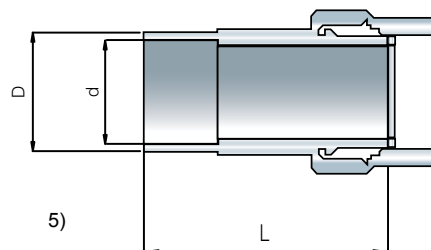

* Uszczelka w komplecie; 1), 4) i 2) Patrz rysunek po prawej; CS - stal węglowa

CB20

Półśrubunki	Rozmiar (inch)	L (mm)	D / d (mm)	Nr katalogowy
DN20* rura i nakrętka: CS	1"	33	26.9 / 22	162623507 ¹⁾
DN25* rura i nakrętka: CS	1"	31	33.7 / 26.9	162623512 ³⁾
22 mm* rura: mosiądz, Nakrętka: CS	1"	20	25 / 22.1	3456105402 ⁴⁾
28 mm and 35 mm* Rura: mosiądz, Nut: CS	1"	66	32 / 28	3456156701 ⁵⁾
Dodatkowa uszczelka	1"	1.5	30 / 23	162635002 ²⁾

* Uszczelka w komplecie; 1), 2), 3), 4), 5) Patrz rysunek po prawej; CS - stal węglowa

CB27, CB52, AlfaNova 27 i AlfaNova 52

Półśrubunki	Rozmiar (inch)	L (mm)	D / d (mm)	Nr katalogowy
DN20* rura i nakrętka: CS	1"	33	26.9 / 22	162623507 ¹⁾
DN25* rura i nakrętka: CS	1"	31	33.7 / 26.9	162623512 ³⁾
22 mm* rura: mosiądz, Nakrętka: CS	1"	20	25 / 22.1	3456105402 ⁴⁾
28 mm and 35 mm* Rura: mosiądz, Nut: CS	1"	66	32 / 28	3456156701 ⁵⁾
DN25* rura i nakrętka: CS	1 1/4"	50	33.7 / 28	162623504 ¹⁾
28 mm* rura: mosiądz, Nakrętka: CS	1 1/4"	50	31.9 / 28.3	162623506 ¹⁾
DN32* rura i nakrętka: CS	1 1/4"	43	42.4 / 33.7	162623511 ³⁾
Dodatkowa uszczelka	1"	1.5	30 / 23	162635002 ²⁾
Dodatkowa uszczelka	1 1/4"	1.5	39 / 30	162635001 ²⁾

* Uszczelka w komplecie; 1), 2), 3), 4), 5) Patrz rysunek po prawej; CS - stal węglowa

CB76, CB77, AlfaNova 76 i CB100

Półśrubunki	Rozmiar (inch)	L (mm)	D / d (mm)	Nr katalogowy
DN50* rura i nakrętka: CS	2"	50	60.3 / 52	162623501 ³⁾
DN50* rura i nakrętka: CS	2 1/2"	65	60.3 / 54.3	3456040603 ¹⁾
DN65* rura i nakrętka: CS	2 1/2"	65	76.1 / 60.3	3456040603 ³⁾
DN40* rura i nakrętka: CS	2"	50	48.3 / 44	162623510 ¹⁾
42 mm* rura: mosiądz, Nakrętka: CS	2"	44	48 / 42.1	3456105401 ⁴⁾
54 mm* rura: mosiądz, Nakrętka: CS	2"	50	50.9 / 44.5	162623503 ¹⁾
Dodatkowa uszczelka	2"	1.5	56.5 / 46	162635003 ²⁾
Dodatkowa uszczelka	2 1/2"	1.5	72 / 63	162635004 ²⁾

* Uszczelka w komplecie; 1), 2), 3) i 4) Patrz rysunek po prawej; CS - stal węglowa

1)

2)

3)

4)

5)