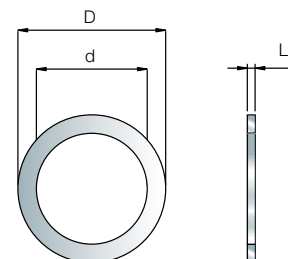

* Uszczelka w komplecie; 1), 4) i 2) Patrz rysunek po prawej; CS - stal węglowa

CB20

Półśrubunki	Rozmiar (inch)	L (mm)	D / d (mm)	Nr katalogowy
DN20* rura i nakrętka: CS	1"	33	26.9 / 22	162623507 ¹⁾
DN25* rura i nakrętka: CS	1"	31	33.7 / 26.9	162623512 ³⁾
22 mm* rura: mosiądz, Nakrętka: CS	1"	20	25 / 22.1	3456105402 ⁴⁾
28 mm and 35 mm* Rura: mosiądz, Nut: CS	1"	66	32 / 28	3456156701 ⁵⁾
Dodatkowa uszczelka	1"	1.5	30 / 23	162635002 ²⁾

* Uszczelka w komplecie; 1), 2), 3), 4), 5) Patrz rysunek po prawej; CS - stal węglowa

CB27, CB52, AlfaNova 27 i AlfaNova 52

Półśrubunki	Rozmiar (inch)	L (mm)	D / d (mm)	Nr katalogowy
DN20* rura i nakrętka: CS	1"	33	26.9 / 22	162623507 ¹⁾
DN25* rura i nakrętka: CS	1"	31	33.7 / 26.9	162623512 ³⁾
22 mm* rura: mosiądz, Nakrętka: CS	1"	20	25 / 22.1	3456105402 ⁴⁾
28 mm and 35 mm* Rura: mosiądz, Nut: CS	1"	66	32 / 28	3456156701 ⁵⁾
DN25* rura i nakrętka: CS	1 1/4"	50	33.7 / 28	162623504 ¹⁾
28 mm* rura: mosiądz, Nakrętka: CS	1 1/4"	50	31.9 / 28.3	162623506 ¹⁾
DN32* rura i nakrętka: CS	1 1/4"	43	42.4 / 33.7	162623511 ³⁾
Dodatkowa uszczelka	1"	1.5	30 / 23	162635002 ²⁾
Dodatkowa uszczelka	1 1/4"	1.5	39 / 30	162635001 ²⁾

* Uszczelka w komplecie; 1), 2), 3), 4), 5) Patrz rysunek po prawej; CS - stal węglowa

CB76, CB77, AlfaNova 76 i CB100

Półśrubunki	Rozmiar (inch)	L (mm)	D / d (mm)	Nr katalogowy
DN50* rura i nakrętka: CS	2"	50	60.3 / 52	162623501 ³⁾
DN50* rura i nakrętka: CS	2 1/2"	65	60.3 / 54.3	3456040603 ¹⁾
DN65* rura i nakrętka: CS	2 1/2"	65	76.1 / 60.3	3456040603 ³⁾
DN40* rura i nakrętka: CS	2"	50	48.3 / 44	162623510 ¹⁾
42 mm* rura: mosiądz, Nakrętka: CS	2"	44	48 / 42.1	3456105401 ⁴⁾
54 mm* rura: mosiądz, Nakrętka: CS	2"	50	50.9 / 44.5	162623503 ¹⁾
Dodatkowa uszczelka	2"	1.5	56.5 / 46	162635003 ²⁾
Dodatkowa uszczelka	2 1/2"	1.5	72 / 63	162635004 ²⁾

* Uszczelka w komplecie; 1), 2), 3) i 4) Patrz rysunek po prawej; CS - stal węglowa

1)

2)

3)

4)

5)