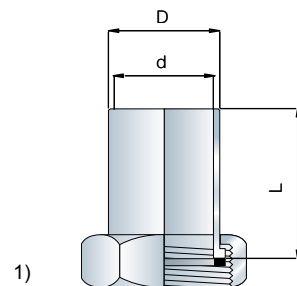

* Uszczelka w komplecie; 1), 4) i 2) Patrz rysunek po prawej; CS - stal węglowa

CB20

Półśrubunki	Rozmiar (inch)	L (mm)	D / d (mm)	Nr katalogowy
DN20* rura i nakrętka: CS	1"	33	26.9 / 22	162623507 ¹⁾
DN25* rura i nakrętka: CS	1"	31	33.7 / 26.9	162623512 ³⁾
22 mm* rura: mosiądz, Nakrętka: CS	1"	20	25 / 22.1	3456105402 ⁴⁾
28 mm and 35 mm* Rura: mosiądz, Nut: CS	1"	66	32 / 28	3456156701 ⁵⁾
Dodatkowa uszczelka	1"	1.5	30 / 23	162635002 ²⁾

* Uszczelka w komplecie; 1), 2), 3), 4), 5) Patrz rysunek po prawej; CS - stal węglowa

CB27, CB52, AlfaNova 27 i AlfaNova 52

Półśrubunki	Rozmiar (inch)	L (mm)	D / d (mm)	Nr katalogowy
DN20* rura i nakrętka: CS	1"	33	26.9 / 22	162623507 ¹⁾
DN25* rura i nakrętka: CS	1"	31	33.7 / 26.9	162623512 ³⁾
22 mm* rura: mosiądz, Nakrętka: CS	1"	20	25 / 22.1	3456105402 ⁴⁾
28 mm and 35 mm* Rura: mosiądz, Nut: CS	1"	66	32 / 28	3456156701 ⁵⁾
DN25* rura i nakrętka: CS	1 1/4"	50	33.7 / 28	162623504 ¹⁾
28 mm* rura: mosiądz, Nakrętka: CS	1 1/4"	50	31.9 / 28.3	162623506 ¹⁾
DN32* rura i nakrętka: CS	1 1/4"	43	42.4 / 33.7	162623511 ³⁾
Dodatkowa uszczelka	1"	1.5	30 / 23	162635002 ²⁾
Dodatkowa uszczelka	1 1/4"	1.5	39 / 30	162635001 ²⁾

* Uszczelka w komplecie; 1), 2), 3), 4), 5) Patrz rysunek po prawej; CS - stal węglowa

CB76, CB77, AlfaNova 76 i CB100

Półśrubunki	Rozmiar (inch)	L (mm)	D / d (mm)	Nr katalogowy
DN50* rura i nakrętka: CS	2"	50	60.3 / 52	162623501 ³⁾
DN50* rura i nakrętka: CS	2 1/2"	65	60.3 / 54.3	3456040603 ¹⁾
DN65* rura i nakrętka: CS	2 1/2"	65	76.1 / 60.3	3456040603 ³⁾
DN40* rura i nakrętka: CS	2"	50	48.3 / 44	162623510 ¹⁾
42 mm* rura: mosiądz, Nakrętka: CS	2"	44	48 / 42.1	3456105401 ⁴⁾
54 mm* rura: mosiądz, Nakrętka: CS	2"	50	50.9 / 44.5	162623503 ¹⁾
Dodatkowa uszczelka	2"	1.5	56.5 / 46	162635003 ²⁾
Dodatkowa uszczelka	2 1/2"	1.5	72 / 63	162635004 ²⁾

* Uszczelka w komplecie; 1), 2), 3) i 4) Patrz rysunek po prawej; CS - stal węglowa

1)

2)

3)

4)

5)