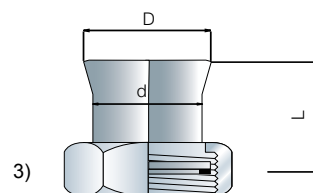

* Uszczelka w komplecie; 1), 4) i 2) Patrz rysunek po prawej; CS - stal węglowa

CB20

Półśrubunki	Rozmiar (inch)	L (mm)	D / d (mm)	Nr katalogowy
DN20* rura i nakrętka: CS	1"	33	26.9 / 22	162623507 ¹⁾
DN25* rura i nakrętka: CS	1"	31	33.7 / 26.9	162623512 ³⁾
22 mm* rura: mosiądz, Nakrętka: CS	1"	20	25 / 22.1	3456105402 ⁴⁾
28 mm and 35 mm* Rura: mosiądz, Nut: CS	1"	66	32 / 28	3456156701 ⁵⁾
Dodatkowa uszczelka	1"	1.5	30 / 23	162635002 ²⁾

* Uszczelka w komplecie; 1), 2), 3), 4), 5) Patrz rysunek po prawej; CS - stal węglowa

CB27, CB52, AlfaNova 27 i AlfaNova 52

Półśrubunki	Rozmiar (inch)	L (mm)	D / d (mm)	Nr katalogowy
DN20* rura i nakrętka: CS	1"	33	26.9 / 22	162623507 ¹⁾
DN25* rura i nakrętka: CS	1"	31	33.7 / 26.9	162623512 ³⁾
22 mm* rura: mosiądz, Nakrętka: CS	1"	20	25 / 22.1	3456105402 ⁴⁾
28 mm and 35 mm* Rura: mosiądz, Nut: CS	1"	66	32 / 28	3456156701 ⁵⁾
DN25* rura i nakrętka: CS	1 1/4"	50	33.7 / 28	162623504 ¹⁾
28 mm* rura: mosiądz, Nakrętka: CS	1 1/4"	50	31.9 / 28.3	162623506 ¹⁾
DN32* rura i nakrętka: CS	1 1/4"	43	42.4 / 33.7	162623511 ³⁾
Dodatkowa uszczelka	1"	1.5	30 / 23	162635002 ²⁾
Dodatkowa uszczelka	1 1/4"	1.5	39 / 30	162635001 ²⁾

* Uszczelka w komplecie; 1), 2), 3), 4), 5) Patrz rysunek po prawej; CS - stal węglowa

CB76, CB77, AlfaNova 76 i CB100

Półśrubunki	Rozmiar (inch)	L (mm)	D / d (mm)	Nr katalogowy
DN50* rura i nakrętka: CS	2"	50	60.3 / 52	162623501 ³⁾
DN50* rura i nakrętka: CS	2 1/2"	65	60.3 / 54.3	3456040603 ¹⁾
DN65* rura i nakrętka: CS	2 1/2"	65	76.1 / 60.3	3456040603 ³⁾
DN40* rura i nakrętka: CS	2"	50	48.3 / 44	162623510 ¹⁾
42 mm* rura: mosiądz, Nakrętka: CS	2"	44	48 / 42.1	3456105401 ⁴⁾
54 mm* rura: mosiądz, Nakrętka: CS	2"	50	50.9 / 44.5	162623503 ¹⁾
Dodatkowa uszczelka	2"	1.5	56.5 / 46	162635003 ²⁾
Dodatkowa uszczelka	2 1/2"	1.5	72 / 63	162635004 ²⁾

* Uszczelka w komplecie; 1), 2), 3) i 4) Patrz rysunek po prawej; CS - stal węglowa

1)

2)

3)

4)

5)