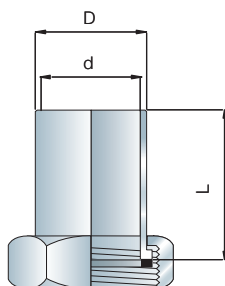

CB30, CB60, AlfaNova 27, AlfaNova 52

Półrubunki	Rozmiar (inch)	L (mm)	D/d (mm)	Nr katalogowy	Komplet
DN20* Rura i nakrętka: CS	1 "	33	26,9	3456632201 ¹⁾	2 szt.
DN20* Rura i nakrętka: CS	1 "	33	26,9	3456632202 ¹⁾	50 szt.
DN20* Rura: SS, Nakrętka: CS	1 "	33	26,9	3456632301 ¹⁾	2 szt.
22 mm* Rura: mosiądz, Nakrętka: CS	1 "	20	25 / 22.1	3456634501 ²⁾	2 szt.
22 mm* Rura: mosiądz, Nakrętka: CS	1 "	20	25 / 22.1	3456634502 ²⁾	50 szt.
DN25* Rura i nakrętka: CS	1 1/4 "	50	33,7	3456631901 ¹⁾	2 szt.
DN25* Rura i nakrętka: CS	1 1/4 "	50	33,7	3456631902 ¹⁾	50 szt.
DN25* Rura: SS, Nakrętka: CS	1 1/4 "	50	33,7	3456632001 ¹⁾	2 szt.
28 mm* Rura: mosiądz, Nakrętka: CS	1 1/4 "	50	31,9 / 28	3456632101 ²⁾	2 szt.
28 mm* Rura: mosiądz, Nakrętka: CS	1 1/4 "	50	31,9 / 28	3456632102 ²⁾	50 szt.
DN20 Dodatkowa uszczelka	1 "	1,5	30 / 23	3456636001 ³⁾	2 szt.
DN20 Dodatkowa uszczelka	1 "	1,5	30 / 23	3456636002 ³⁾	50 szt.
DN25 Dodatkowa uszczelka	1 1/4 "	1,5	39 / 30	3456635901 ³⁾	2 szt.

* Uszczelka w komplecie; 1), 2) i 3) - patrz rysunki na dole; CS - stal węglowa; SS- stal nierdzewna

1)