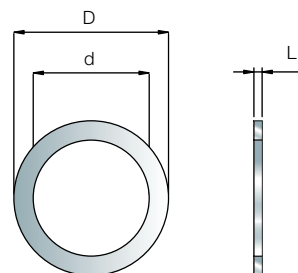

* Uszczelka w komplecie; 1), 2) i 3) - patrz rysunki na dole; CS - stal węglowa; SS- stal nierdzewna

CB30, CB60, AlfaNova 27, AlfaNova 52

Półrubunki	Rozmiar (inch)	L (mm)	D/d (mm)	Nr katalogowy	Komplet
DN20* Rura i nakrętka: CS	1 "	33	26,9	3456632201 ¹⁾	2 szt.
DN20* Rura i nakrętka: CS	1 "	33	26,9	3456632202 ¹⁾	50 szt.
DN20* Rura: SS, Nakrętka: CS	1 "	33	26,9	3456632301 ¹⁾	2 szt.
22 mm* Rura: mosiądz, Nakrętka: CS	1 "	20	25 / 22.1	3456634501 ²⁾	2 szt.
22 mm* Rura: mosiądz, Nakrętka: CS	1 "	20	25 / 22.1	3456634502 ²⁾	50 szt.
DN25* Rura i nakrętka: CS	1 1/4 "	50	33,7	3456631901 ¹⁾	2 szt.
DN25* Rura i nakrętka: CS	1 1/4 "	50	33,7	3456631902 ¹⁾	50 szt.
DN25* Rura: SS, Nakrętka: CS	1 1/4 "	50	33,7	3456632001 ¹⁾	2 szt.
28 mm* Rura: mosiądz, Nakrętka: CS	1 1/4 "	50	31,9 / 28	3456632101 ²⁾	2 szt.
28 mm* Rura: mosiądz, Nakrętka: CS	1 1/4 "	50	31,9 / 28	3456632102 ²⁾	50 szt.
DN20 Dodatkowa uszczelka	1 "	1,5	30 / 23	3456636001 ³⁾	2 szt.
DN20 Dodatkowa uszczelka	1 "	1,5	30 / 23	3456636002 ³⁾	50 szt.
DN25 Dodatkowa uszczelka	1 1/4 "	1,5	39 / 30	3456635901 ³⁾	2 szt.

* Uszczelka w komplecie; 1), 2) i 3) - patrz rysunki na dole; CS - stal węglowa; SS- stal nierdzewna

1)

2)

3)

CB110, CB112, AlfaNova 76

Półśrubunki	Rozmiar (inch)	L (mm)	D/d (mm)	Nr katalogowy	Komplet
DN40* Rura i nakrętka: CS	2 "	50	48.3	3456632501 ¹⁾	2 szt.
DN40* Rura i nakrętka: CS	2 "	50	48.3	3456632502 ¹⁾	50 szt.
DN40* Rura: SS, Nakrętka: CS	2 "	50	48.3	3456633001 ¹⁾	2 szt.
54 mm* Rura: mosiądz, Nakrętka: CS	2 "	50	50.9 / 44.5	3456631801 ²⁾	2 szt.
DN50* Rura i nakrętka: CS	2 1/2 "	65	60.3	3456639501 ¹⁾	2 szt.
DN40 Dodatkowa uszczelka	2 "	1.5	56.5 / 46	3456639901 ³⁾	2 szt.
DN40 Dodatkowa uszczelka	2 "	1.5	56.5 / 46	3456639902 ³⁾	50 szt.
DN50 Dodatkowa uszczelka	2 1/2 "	1.5	72 / 63	3456640001 ³⁾	2 szt.