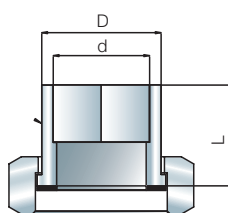

* Uszczelka w komplecie; 1), 2) i 3) - patrz rysunki na dole; CS - stal węglowa; SS- stal nierdzewna

CB30, CB60, AlfaNova 27, AlfaNova 52

Półrubunki	Rozmiar (inch)	L (mm)	D/d (mm)	Nr katalogowy	Komplet
DN20* Rura i nakrętka: CS	1 "	33	26,9	3456632201 ¹⁾	2 szt.
DN20* Rura i nakrętka: CS	1 "	33	26,9	3456632202 ¹⁾	50 szt.
DN20* Rura: SS, Nakrętka: CS	1 "	33	26,9	3456632301 ¹⁾	2 szt.
22 mm* Rura: mosiądz, Nakrętka: CS	1 "	20	25 / 22.1	3456634501 ²⁾	2 szt.
22 mm* Rura: mosiądz, Nakrętka: CS	1 "	20	25 / 22.1	3456634502 ²⁾	50 szt.
DN25* Rura i nakrętka: CS	1 1/4 "	50	33,7	3456631901 ¹⁾	2 szt.
DN25* Rura i nakrętka: CS	1 1/4 "	50	33,7	3456631902 ¹⁾	50 szt.
DN25* Rura: SS, Nakrętka: CS	1 1/4 "	50	33,7	3456632001 ¹⁾	2 szt.
28 mm* Rura: mosiądz, Nakrętka: CS	1 1/4 "	50	31,9 / 28	3456632101 ²⁾	2 szt.
28 mm* Rura: mosiądz, Nakrętka: CS	1 1/4 "	50	31,9 / 28	3456632102 ²⁾	50 szt.
DN20 Dodatkowa uszczelka	1 "	1,5	30 / 23	3456636001 ³⁾	2 szt.
DN20 Dodatkowa uszczelka	1 "	1,5	30 / 23	3456636002 ³⁾	50 szt.
DN25 Dodatkowa uszczelka	1 1/4 "	1,5	39 / 30	3456635901 ³⁾	2 szt.

* Uszczelka w komplecie; 1), 2) i 3) - patrz rysunki na dole; CS - stal węglowa; SS- stal nierdzewna

1)

2)

3)

CB110, CB112, AlfaNova 76

Półśrubunki	Rozmiar (inch)	L (mm)	D/d (mm)	Nr katalogowy	Komplet
DN40* Rura i nakrętka: CS	2 "	50	48.3	3456632501 ¹⁾	2 szt.
DN40* Rura i nakrętka: CS	2 "	50	48.3	3456632502 ¹⁾	50 szt.
DN40* Rura: SS, Nakrętka: CS	2 "	50	48.3	3456633001 ¹⁾	2 szt.
54 mm* Rura: mosiądz, Nakrętka: CS	2 "	50	50.9 / 44.5	3456631801 ²⁾	2 szt.
DN50* Rura i nakrętka: CS	2 1/2 "	65	60.3	3456639501 ¹⁾	2 szt.
DN40 Dodatkowa uszczelka	2 "	1.5	56.5 / 46	3456639901 ³⁾	2 szt.
DN40 Dodatkowa uszczelka	2 "	1.5	56.5 / 46	3456639902 ³⁾	50 szt.
DN50 Dodatkowa uszczelka	2 1/2 "	1.5	72 / 63	3456640001 ³⁾	2 szt.