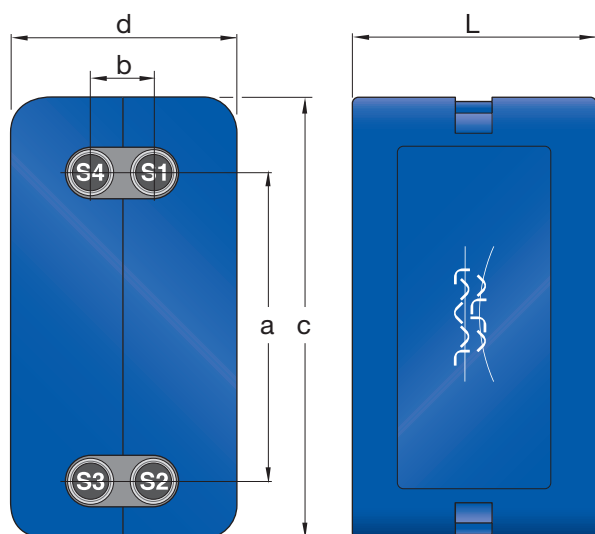

Izolacja cieplna

Płytkowe lutowane wymienniki ciepła i AlfaNova

Izolacja cieplna Alfa Laval dla lutowanych miedzią wymienników ciepła i wymienników AlfaNova jest łatwa do złożenia i demontażu. Zapewnia ochronę przed ciepłem z pakietu płyt oraz suchy i nie za gorący klimat w pomieszczeniu, w którym pracuje wymiennik.

Dla wymienników ciepła mniejszych rozmiarów niż CB100, izolacja jest dostarczana na dodatkowe zamówienie. Dla wymienników większych, izolacja jest montowana w fabryce i jest zamawiana / dostarczana jako integralna część wymiennika.

Izolacja typu A

- Niebieskie tworzywo z pianką CFC poliuretanową o grubości 30 mm
- Przewodność cieplna 0,031 W/mK
- Maksymalna temperatura 140°C
- Klasa bezpieczeństwa pożarowego: klasa F, DIN 4102 B3

Izolacja typu B

- Czarny polipropylen EPP (bez warstwy wierzchniej): grubość 20 mm
- Przewodność cieplna 0,039 W/mK
- Maksymalna temperatura 110°C

Izolacja typu A

Typ	c	d	a	b	L
CB18/CBH18/CB20	384	157	270	46	*)
CB30/AlfaNova 27	360	182	250	50	*)
CB60/AlfaNova 52	588	182	466	50	*)
CB110/CB112/AlfaNova 76	588	182	466	50	*)
CB200	832	370	522	205	*)
CB300	1094	470	**)	213.5	*)
CB400/AlfaNova 400	1055	520	825	225	*)

*) Rozmiary pasują do wszystkich standardowych wymienników
**) Strona S1, S2 = 816 mm. Strona S3, S4 = 861 mm.

Izolacja typu B

Typ	c	d	a	b	L
CBH16/AlfaNova 14	248	120	172	42	*)
CB18/CBH18/CB20	366	137	272	46	*)
CB30/AlfaNova 27	354	156	250	50	*)
CB60/AlfaNova 52	570	156	466	50	*)

*) Rozmiary pasują do wszystkich standardowych wymienników